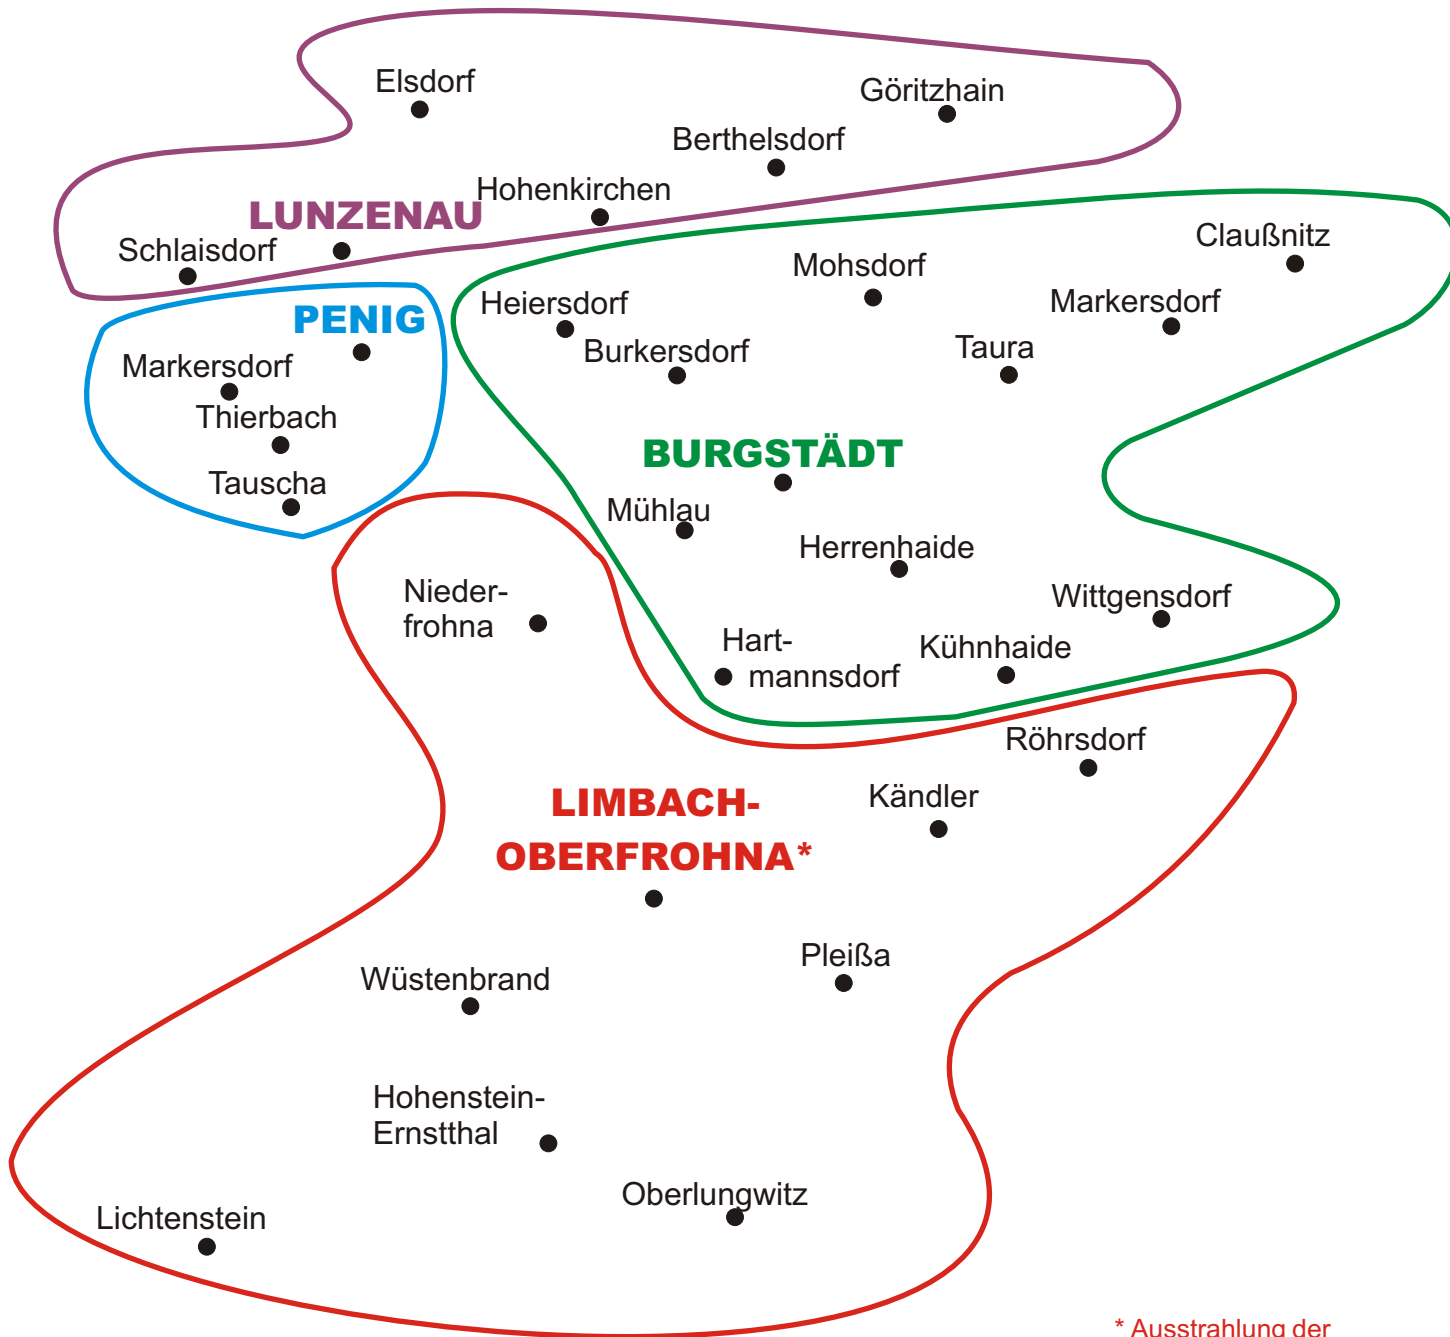

Sendegebiete

- Burgstädter Sendengebiet
(**Burgstädt**, Hartmannsdorf, Mühlau, Taura, Markersdorf, Claußnitz, Mohsdorf, Herrenhaide, Kühnhaide, Burkersdorf, Heiersdorf, Wittgensdorf
ca. 45.000 Zuschauer)

- Limbacher Sendengebiet*
- Ausstrahlung nur im Wochenvideo möglich -
(**Limbach-Oberfrohna**, Niederfrohna, Kändler, Röhrsdorf, Pleißa, Wüstenbrand, Oberlungwitz, Hohenstein-Ernstthal, Lichtenstein
ca. 47.000 Zuschauer)

- Lunzenauer Sendengebiet
(**Lunzenau**, Göritzhain, Berthelsdorf, Hohenkirchen, Elsdorf, Schlaisdorf
ca. 7.500 Zuschauer)

- Peniger Sendengebiet
(**Penig**, Tauscha, Thierbach, Markersdorf
ca. 15.000 Zuschauer)

Im gesamten Sendengebiet erreichen wir
ca. 120.000 Zuschauer.

* Ausstrahlung der Beiträge nur im Wochenvideo möglich